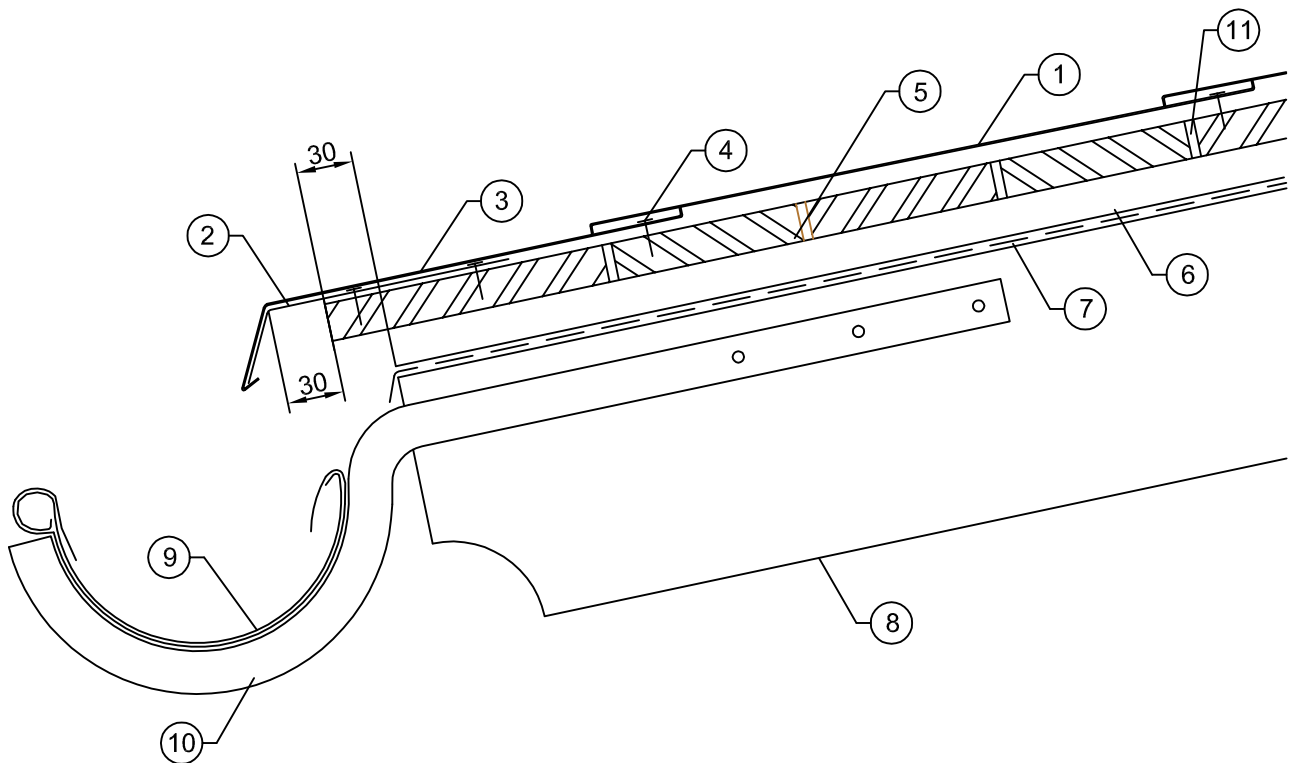

SLK aluminijasta obloga

Detajl kapi M 1:25

- ① SLK aluminijasta obloga
- ② Odkapna pločevina (razvita širina 20cm)
- ③ SLK odkapna aluminijasta obloga
- ④ Pritrdilni element
- ⑤ Kosmati opaž (suh) d=2cm
- ⑥ Distančnik d=2cm
- ⑦ Paropropustna folija
- ⑧ Špirovec
- ⑨ Žleb
- ⑩ Kljuka žleba
- ⑪ Razmak med suhimi opažnimi deskami cca. 5mm (pri neposušenih deskah ga ni)